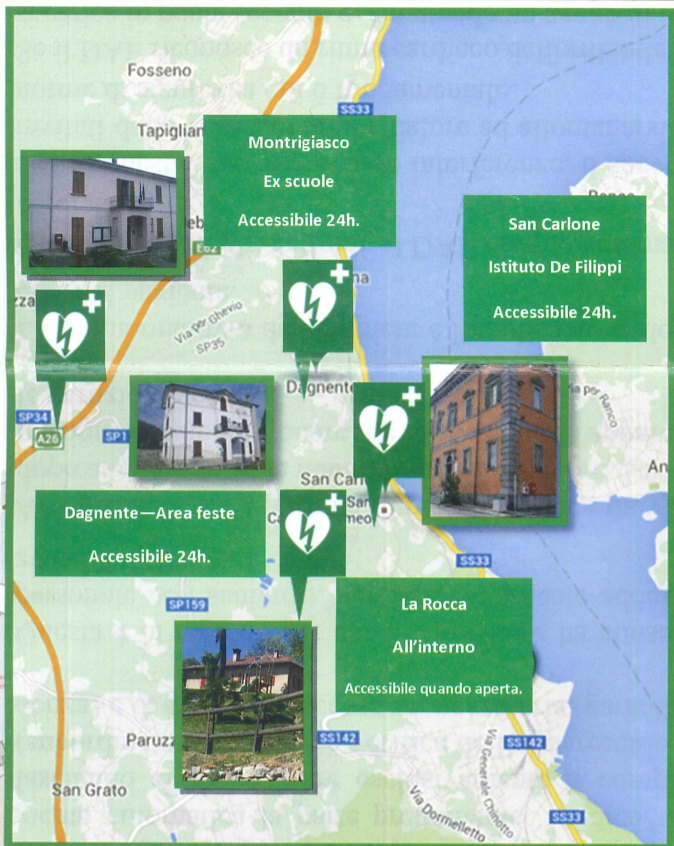

Defibrilli Amo

Arona

progetti
Medical Equipment Solutions

Montrigiasco
Ex scuole
Accessibile 24h.

San Carlone
Istituto De Filippi
Accessibile 24h.

Dagnente
Area feste
Accessibile 24h.

La Rocca
All'interno
Accessibile quando aperta.

Piazza del Popolo
Porticciolo
Accessibile 24h.

Piazza S. Graziano
Museo Mineralogico
Accessibile 24h.

Piazza N. Sauro
La Pesa
Accessibile 24h.

Via Piave, 43
Scuola Usellini
Accessibile 24h.

Ufficio Turistico
Di fronte alla stazione
Accessibile 24h.

Scuola Giovanni XXIII
Via Monte Rosa, 36
Accessibile 24h.

Via Monte Nero 26
Farmacia De Maria
Accessibile 24h.

Via Monte Nero 15
Ist. Fermi
Accessibile in orario scolastico

V.le Baracca 35
Comando dei Carabinieri
Accessibile 24h.

Via General Chinotto, 51
Sede CRI Arona
Accessibile 24h.

Mercurago
P.zza San Rocco

Corso Europa
Zona biciclette
Accessibile 24h.